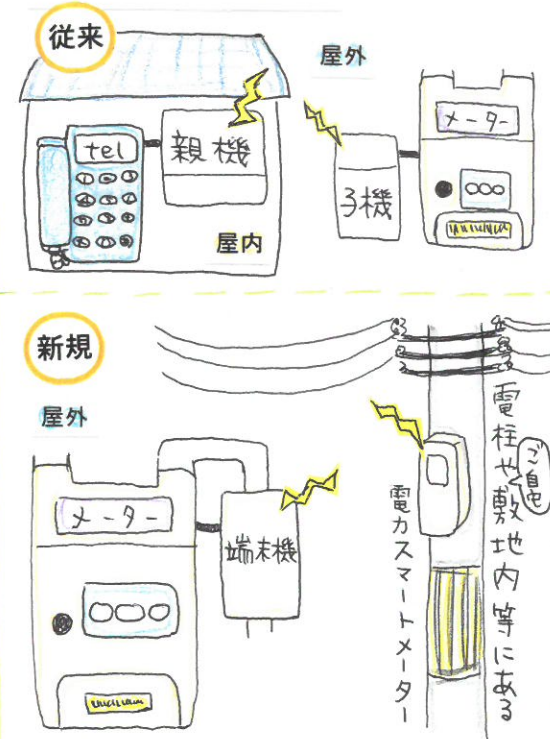

現在LPガスをより安全に安心してご利用頂く為に『LPガス集中監視システム無線端末機』を導入しお客様のガスメーターを一括で監視する活動を推進しています。

従来の端末機は有線タイプでガスメーターに子機、固定電話機の横に親機の設置が必要でしたが、今回からの新規端末機は無線タイプとなりメーター付近に1カ所端末機を設置し、外に取り付けられている中部電力のスマートメーターを通じて監視できる仕組みとなります。取付にあたってはガス配管に端末機を設置していく予定です。(配管に設置が難しい場合はご相談させていただきます。)徐々に取付けにお伺いさせていただきます。現在有線タイプをご利用のお客様も徐々に交換予定です。

LPガスをより安全にご利用頂く為にも、設置にご理解ご協力のほど宜しくお願い致します。ご不明な点がございましたら、お気軽にお問い合わせください。

【お問い合わせ】フリーアクセス：0800-200-1266

※システムに対する設置費用、運用費用は一切かかりません。

【従来のLPガス集中監視システム】

お客様のお宅に設置させて頂いていますガスメーターの状態を電話回線を通じて会社のパソコンに繋ぎ、ガスメーターの異常や使用量を遠隔監視できるシステムです。メーターの異常停止などの情報を遠隔監視し原因把握、遠隔操作による復旧作業が可能になります。

【新導入のLPガス集中監視システム】

お客様のお宅のガスメーター付近に取り付けた無線端末機が街中などにある中部電力のスマートメーターを通じて会社のパソコンに繋ぎ、ガスメーターの異常や使用量を遠隔監視できるシステムです。メーターの異常停止などの情報を遠隔監視し原因把握、遠隔操作による復旧作業が可能になります。

<システムイメージ>

<設置イメージ>

NORITZ
Piatto

ビルトインコンロ

7月～値上げ
致します。ご注文は
値上げ前には是非。