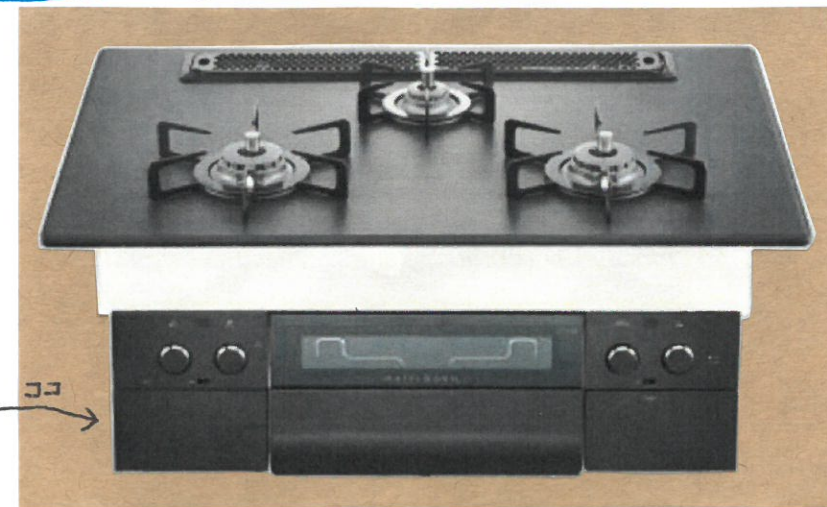

NORITZ
Piatto

ビルトインコンロ

7月～値上げ
致します。ご注文は
値上げ前には是非。

マルチグリル **ラックフリー**

- ブラックホーローゴトク
- フラチナブラックアルミトップ
- ブラックフェイス

ポイント
テフロンコートで
汚れが拭き取りやすい
お手入れラクちゃん♪

弊社で実践!!
バーナーで焦したしょう油を
実際に拭き取ってみました!!
簡単にキレイになりました~