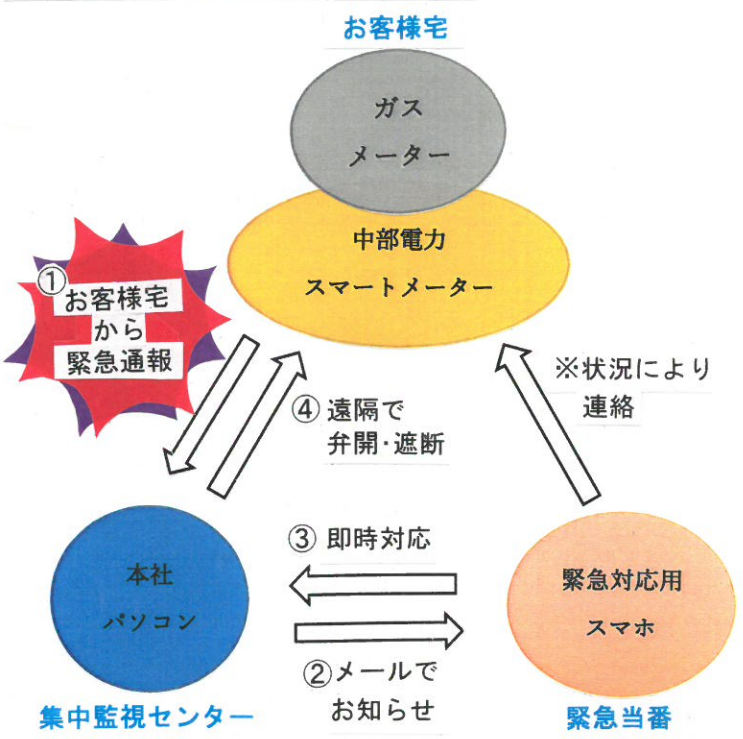

現在LPガスをより安全に安心してご利用頂く為に『LPガス集中監視システム無線端末機』を導入しお客様のガスメーターを一括で監視する活動を推進しています。

従来の端末機は有線タイプでガスメーターに子機、固定電話機の横に親機の設置が必要でしたが、今回からの新規端末機は無線タイプとなりメーター付近に1カ所端末機を設置し、外に取り付けられている中部電力のスマートメーターを通じて監視できる仕組みとなります。取付にあたってはガス配管に端末機を設置していく予定です。(配管に設置が難しい場合はご相談させていただきます。)徐々に取付けにお伺いさせていただきます。現在有線タイプをご利用のお客様も徐々に交換予定です。

LPガスをより安全にご利用頂く為にも、設置にご理解ご協力のほど宜しくお願い致します。ご不明な点がございましたら、お気軽にお問い合わせください。

【お問い合わせ】フリーアクセス：0800-200-1266

※システムに対する設置費用、運用費用は一切かかりません。

【従来のLPガス集中監視システム】

お客様のお宅に設置させて頂いていますガスメーターの状態を電話回線を通じて会社のパソコンに繋ぎ、ガスメーターの異常や使用量を遠隔監視できるシステムです。メーターの異常停止などの情報を遠隔監視し原因把握、遠隔操作による復旧作業が可能になります。

【新導入のLPガス集中監視システム】

お客様のお宅のガスメーター付近に取り付けた無線端末機が街中などにある中部電力のスマートメーターを通じて会社のパソコンに繋ぎ、ガスメーターの異常や使用量を遠隔監視できるシステムです。メーターの異常停止などの情報を遠隔監視し原因把握、遠隔操作による復旧作業が可能になります。

<システムイメージ>

<設置イメージ>

NORITZ
Piatto

ビルトインコンロ

7月～値上げ
致します。ご注文は
値上げ前には是非。