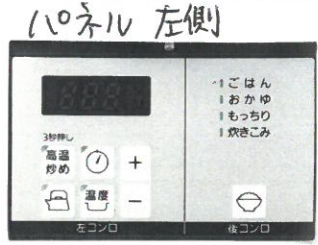

NORITZ
Piatto

ビルトインコンロ

7月～値上げ
致します。ご注文は
値上げ前には是非。

マルチグリル **ラックフリー**

- ブラックホーローゴトク
- フラチナブラックアルミトップ
- ブラックフェイス

ポイント
テフロンコートで
汚れが拭き取りやすい
お手入れラクちゃん♪

弊社で実践!!
バーナーで焦したしょう油を
実際に拭き取ってみました!!
簡単にキレイになりました~