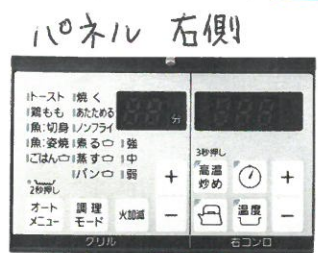

NORITZ
Piatto

ビルトインコンロ

7月～値上げ
致します。ご注文は
値上げ前には是非。

マルチグリル **ラックフリー**

- ブラックホーローゴトク
- フラチナブラックアルミトップ
- ブラックフェイス

ポイント
テフロンコートで
汚れが拭き取りやすい
お手入れラクちゃん♪

弊社で実践!!
バーナーで焦したしょう油を
実際に拭き取ってみました!!
簡単にキレイになりました~