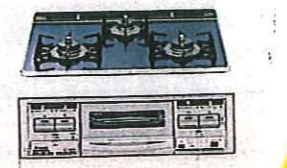

コインランドリー・乾燥機の小型
バージョンを思っていたら良いと
思います。少ない時間でふく乾燥と
とても便利品です。雨・続く日はと、
強い味方ですよ。是非お問い合わせ下さい!

ホームページ開設記念商品
まだまだあります!!

給湯専用タイプ

通常価格(基本工事込) 85700円
今だけ **限定 5台/5台**
70000円

追焚付タイプ(オート)

通常価格(基本工事込) 180270円
今だけ **限定 2台/5台**
130000円

ガラストップビルトインコンロ(60cm)

- タイマー付
- Siセンサー搭載

通常価格(基本工事込) 90000円
今だけ **限定 5台/10台**
80000円

システムキッチンも扱っております。
創業89年...実績と信頼でお付き合い
連絡先 **松井産業株式会社** 田原市田原町松9-20
フリーダイヤル
0800-200-1266