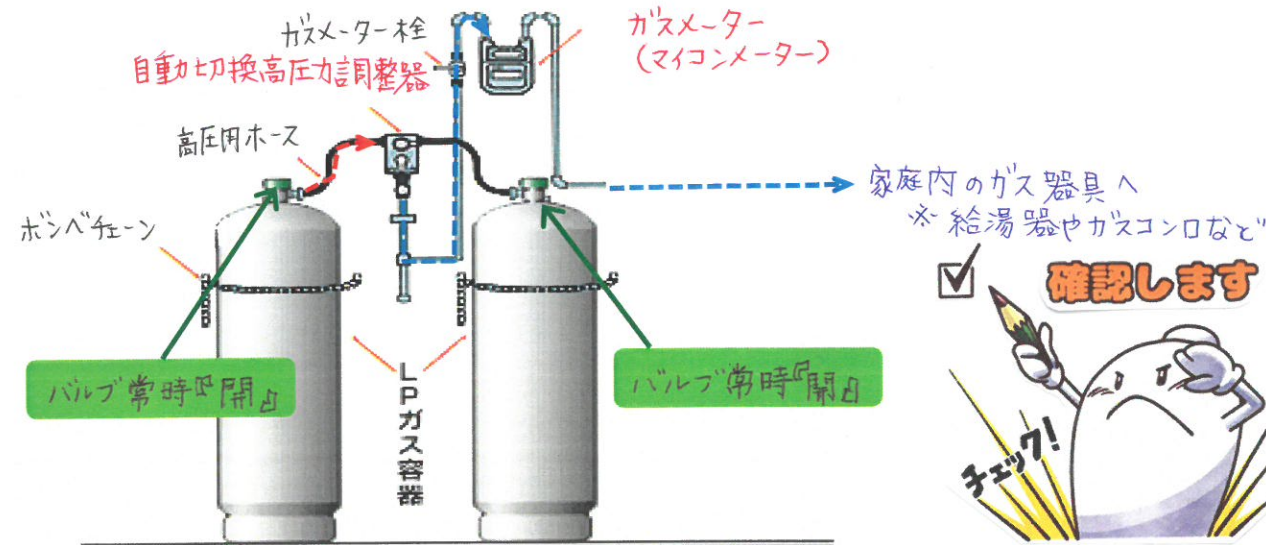

自分もなるべく不要な外出は控え

出陣の回数が増えるかも

健康を大切に

靴はすぐに変換

創業89年...実績と信頼でお付き合い
連絡先 松井産業株式会社 田原市田原町松下9-20

0800-200-1266

供給設備

供給設備とは...LPガス容器からガスメーターをいいます。
販売店が管理を行いますが、お客様にも簡単に役割を
ご説明いたします。

正式名: マイコンメーター

これまでのガスメーターにマイコン制御を
組込んだ**緊急遮断装置付き**ガスメーター
です。異常時に対処する為に様々な
機能が備わっています。

エラーコードが
表示されます。
ABCのアルファ
ベットが表示され

異常時赤く点灯

復帰ボタン
セルフ検査後
OKなら復帰
します。

→側を使用していて、
無くなると赤に変わり
自動的に予備側に
切り替わります。
自動的に切り替わる
ので、ここは触らない
で下さいね!!