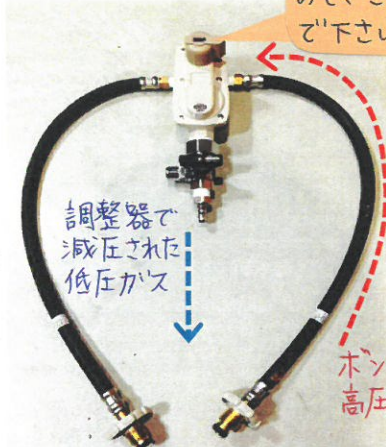

正式名: マイコンメーター

これまでのガスメーターにマイコン制御を
組込んだ**緊急遮断装置付き**ガスメーター
です。異常時に対処する為に様々な
機能が備わっています。

エラーコードが
表示されます。
ABCのアルファ
ベットが表示され

異常時赤く点灯

復帰ボタン
セルフ検査後
OKなら復帰
します。

→側を使用していて、
無くなると赤に変わり
自動的に予備側に
切り替わります。
自動的に切り替わる
ので、ここは触らない
で下さいね!!

正式名: 自動切換一体型調整器

使用側のLPガス容器でガスの圧力が維持できな
くなった(使用側のガスが無くなった時), 予備側
から自動的にLPガスを補給する機能を持った
調整器(減圧器)です。

ノーリツ
NORITZ

給湯コスト削減!!

ecoジョーズ

省水

もったいないを再利用

今まで捨てられていた排気ガスの熱を再利用します。
ムダは極力減らしてお湯をつくります。