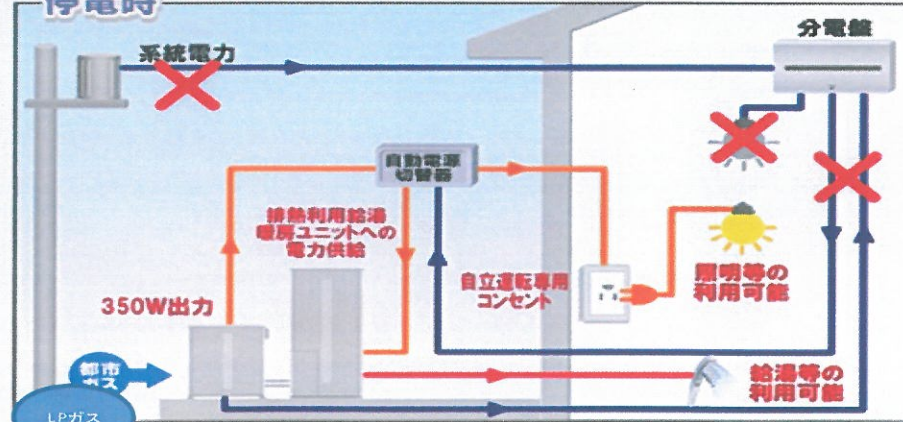

めだま！新しい機能がコレ!!

東日本大震災
を教訓に

エネファームは災害に対して
新しい機能が追加されました。

台風などの停電時

台風や計画停電の場合にはエネファームを連続運転にセットしておけば、エネファームは自立運転機能で、停電時にも発電を継続！お風呂にも入る事が出来るようになりました。オプションを追加することにより350~700Wまでの電気を自立運転専用コンセントから使用することができます。

350W~700Wで使えるものは？

停電時

（自動電源切替器は屋内設置も可能です）

— 電気が流れている状態
— 電気が流れていない状態
— 給湯・暖房用温水が流れている状態

地震などの災害時

全てのライフラインがストップしてしまった場合、貯湯ユニット内の200Lのお湯を飲料水としてご利用できます。

燃料電池ユニット

貯湯ユニット