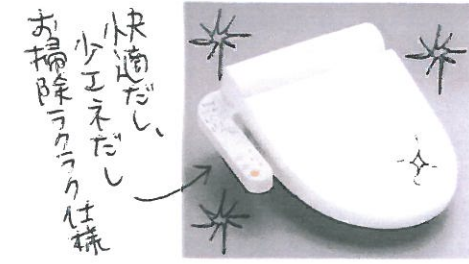

TOTO シャワー便座ウォシュレット
なんと!! 3万,000円引き!!
定価 69,000円 → **38,000円**
(便器取り付け交換費 別途 8,000円~)

施行例

機能的で清潔、そして快適

手洗いは、陶器の洗面、木製の洗面、木のぬくもり

トイレの新しいイメージ

掃除しやすい

収納あり

手洗いは、清潔にします

トイレの新しいイメージ

掃除しやすい

収納あり

「トイレ」と「金運」の関係があると言われています。水の流れるは、お金の流れに通じます。トイレをキレイに清潔にしておくことは「金運」にもいいことです。

Toilet Design

トヨタ設備・Toilet Design
トイレデザイン・水回り設計・水道工事・漏水修理
愛知県田原市神戸町東大坪6番地
TEL 0531-22-7371