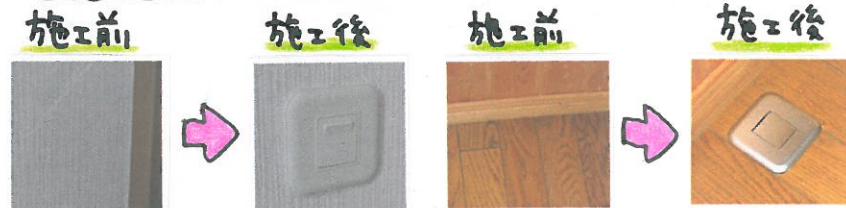

ガス栓工事施工例

コンセント口

ガス栓の取付はこんな感じです。見た目スッキリして取付も簡単です。