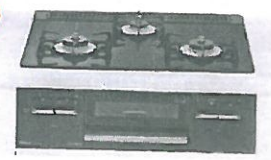

Verie

ベリエ

ガラストップ

〈RS31W12G13R-BR〉

(定価) 190,050円 → 95,000円 (税込)

約50%OFF

ヒートオフ構造

表面温度を抑える