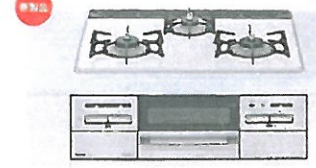

(定価) 51,660円 → 20,000円 (税込)

**新商品**

木造15畳まで コンクリート21畳まで

〈型式 RC-L580E〉

40台

(定価) 86,940円 → 24,000円 (税込)

※ホース代は別途料金になります。(1.5mで2,200円になります。)

ガスファンヒーターを御使用になるには  
専用のガス栓が必要です。  
1台につき1ヶ所無料サービスさせて  
いただきます。安全機能も充実しており、  
イヤなニオイもありません。  
是非お買い求め下さい。

## ビルトインコンロ

パールクリスタル

〈RS31W12K15R-SR〉

(定価) 180,600円 → 90,000円 (税込)

約50%OFF

スモークオフ機能

火煙 81%カット  
ニオイ 99%カットを  
実現した機能です。

オートグリル機能

種類と焼き加減を選択すれば、  
焼き時間と火を自動で  
コントロールします。

便利機能や使いやすさ、お手入れのしやすさが充実。

焼き物が取り出しやすい  
新スーzogリル