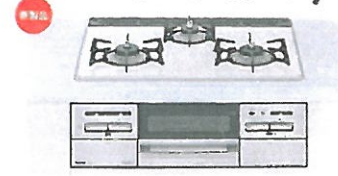

※ホース代は別途料金になります。(1.5mで2,200円になります。)

ガスファンヒーターを御使用になるには
専用のガス栓が必要です。
1台につき1ヶ所無料サービスさせて
いただきます。安全機能も充実しており、
イヤなニオイもありません。
是非お買い求め下さい。

ビルトインコンロ

パールクリスタル

〈RS31W12K15R-SR〉

(定価) 180,600円 → 90,000円 (税込)

約50%OFF

スモークオフ機能

〈RS31W12G13R-BR〉

(定価) 190,050円 → 95,000円 (税込)

約50%OFF

ヒートオフ構造

表面温度を抑える

汚れても焦げつきにくいヒートオフ構造
はお掃除が簡単です。バーナーまわりが
フラットで煮こぼれも入りやすい構造です。

付属品が必要な
場合は別途費用が
かかります。

調理中でも表示が見やすい
カンガルー型内タイプの操作部